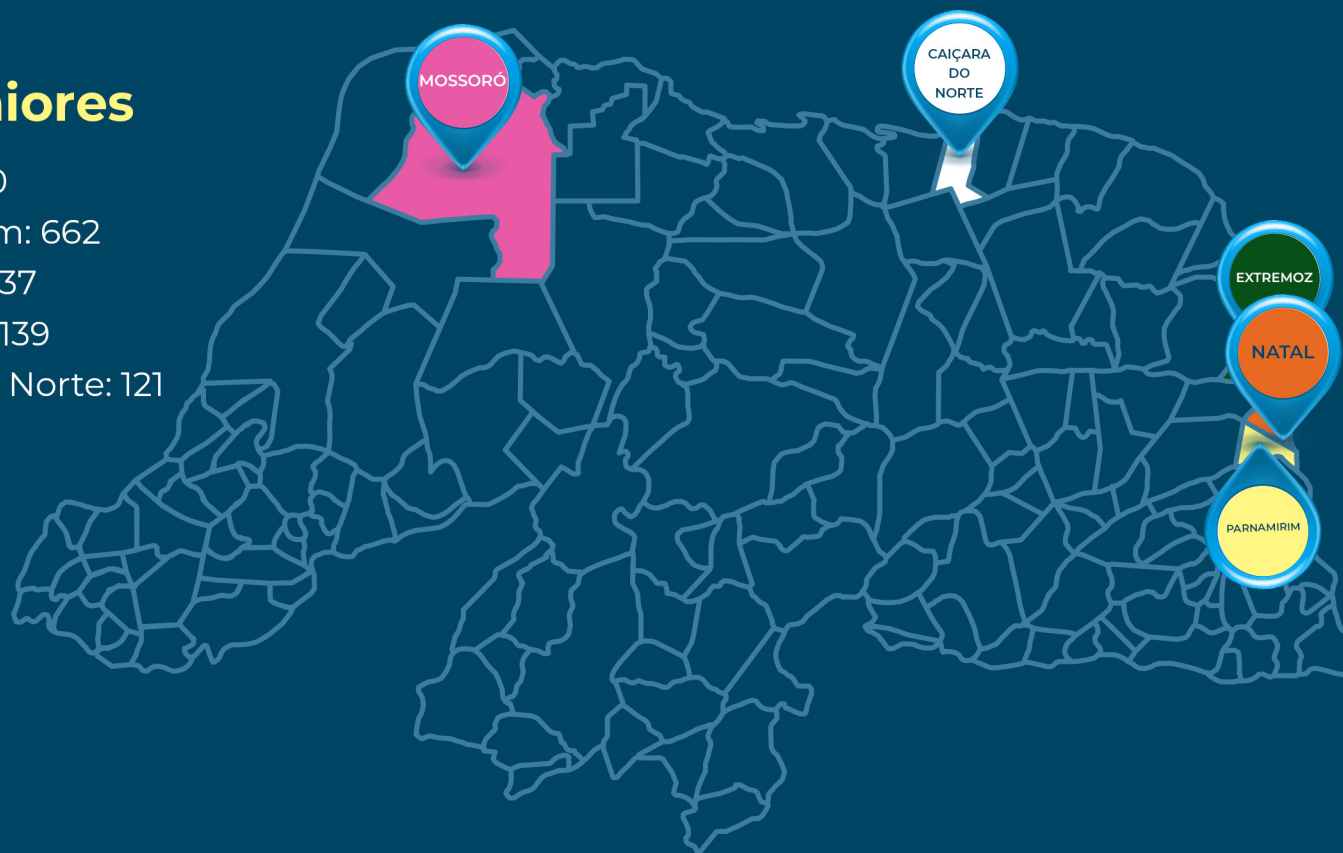

# Saldo por Município

Novembro/23

## Cinco Maiores

- Natal: 1.770
- Parnamirim: 662
- Mossoró: 537
- Extremoz: 139
- Caiçara do Norte: 121

## Cinco Menores

- Lajes: - 121
- São G. do Amarante: - 92
- Serra do Mel: - 87
- Açú: - 80
- Riachuelo: - 68

AL: **2.834**

SE: **1.739**

MA: **1.429**

PI: **-124**