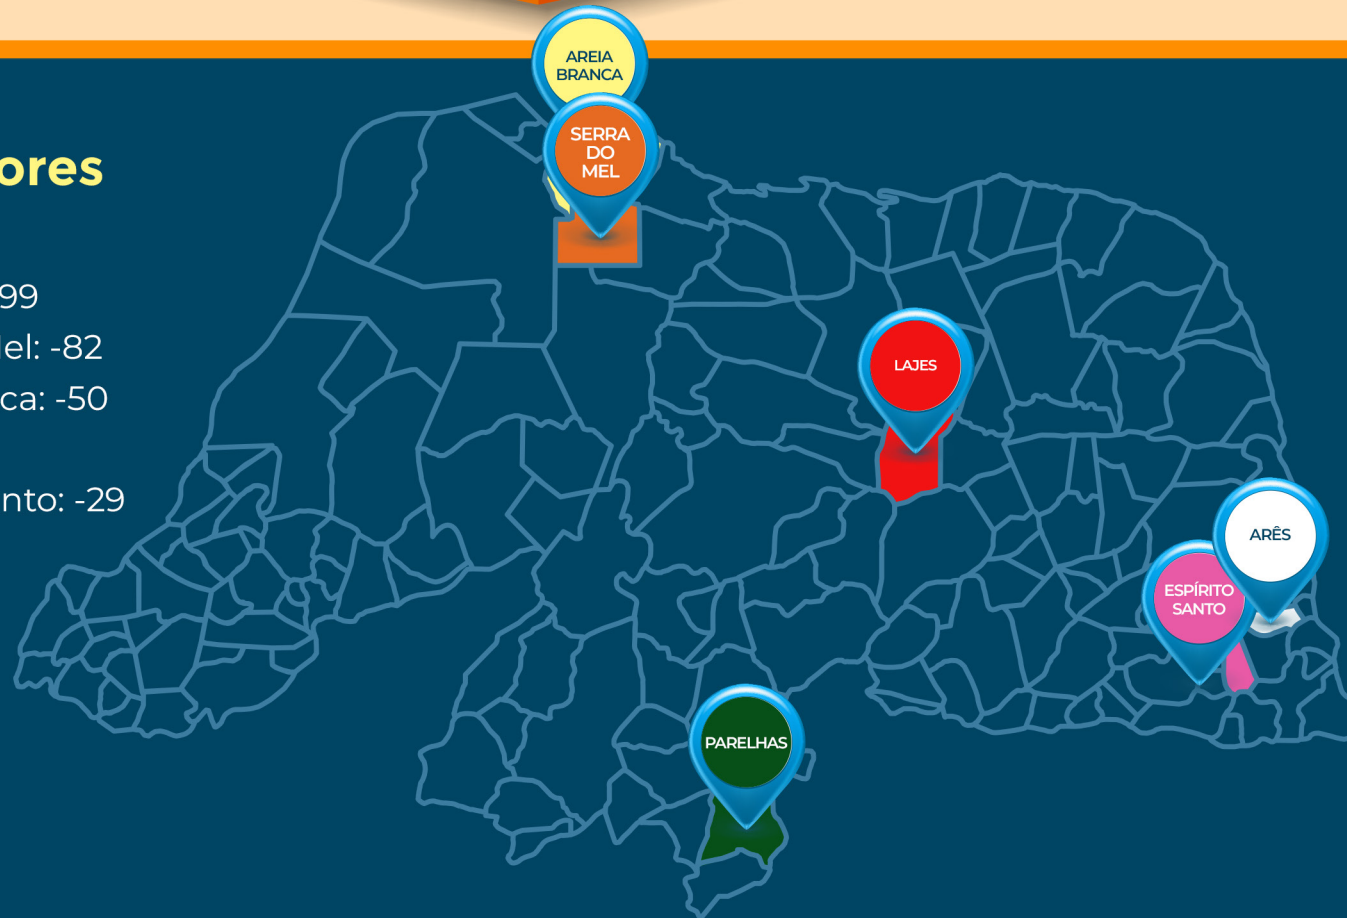

## Seis Maiores

- Mossoró: 812
- Natal: 357
- Parnamirim: 291
- Extremoz: 80
- S. G. do Amarante: 79
- Açu: 75

# Saldo por Município

### Seis Menores

- Lajes: -125
- Parelhas: -99
- Serra do Mel: -82
- Areia Branca: -50
- Arês: -29
- Espírito Santo: -29